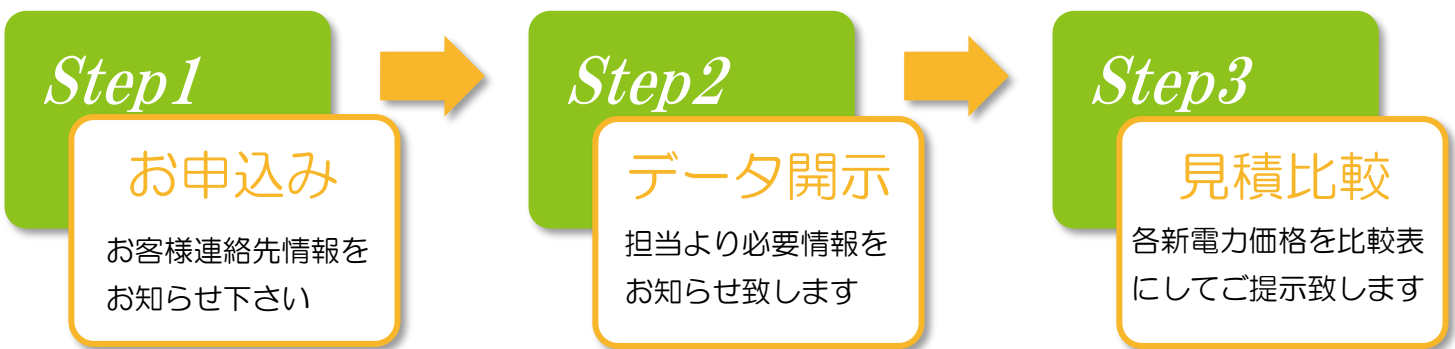

お申込は簡単 3STEP

お気軽にお申込下さい!!

◎必要書類

電力会社発行
請求書コピー12ヵ月分のみ

※500 kW以上の設備を有するお客様は別データが必要です

導入まで全て
無料
弊社は新電力から
手数料を頂きます